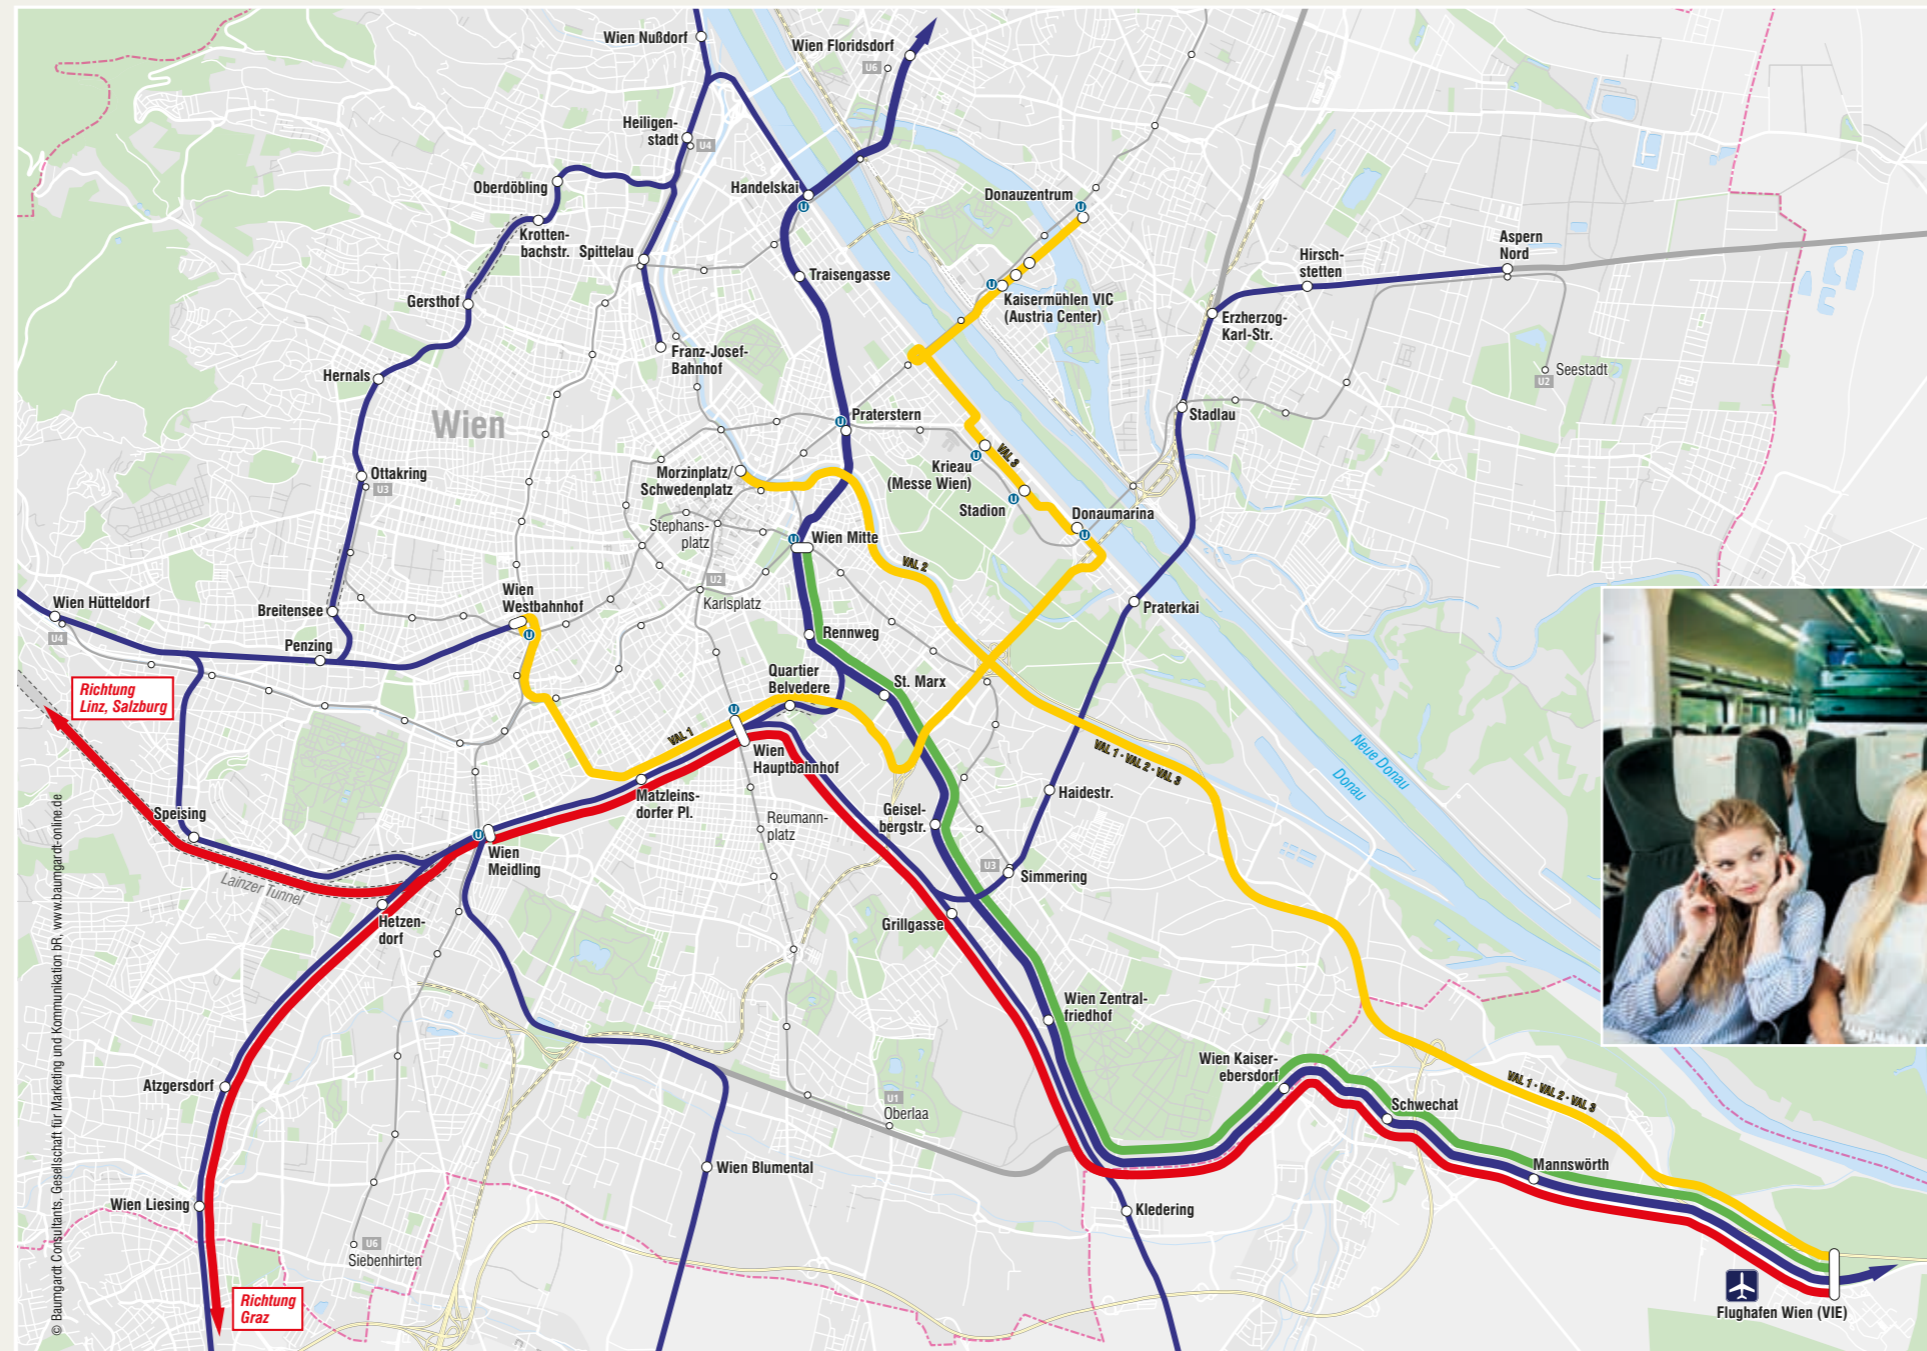

Impressum: ÖBB-Personenverkehr AG, Am Hauptbahnhof 2, 1100 Wien, FN 248742 y, Produktionsort: Gerin Druck GmbH, Wolkersdorf, Verlagsort: Wien; Prod.-Nr. 113024-1861, Stand Dezember 2024. Änderungen, Satz- und Druckfehler vorbehalten! Titelfoto: © defpics - stock.adobe.com (Flughafen Wien), ÖBB/Harald Eisenberger, Österreichische Postbus AG/Harald Eisenberger, CAT/Zinner und ÖBB/Harald Eisenberger.

Schnell und stressfrei zum Flughafen Wien

Nächster Halt: Die ganze Welt

IHRE VERBINDUNGEN ZWISCHEN WIEN UND FLUGHAFEN WIEN

HEUTE. FÜR MORGEN. FÜR UNS.

& WAS FÄHRST DU?

15.12.2024 – 27.06.2025
oebb.at/flughafen

Schnell und stressfrei zum Flug

ÖBB Railjet: Ab nur 15 Minuten von Wien Hauptbahnhof zum Flughafen

Schnell und bequem 2x pro Stunde mit den ÖBB Railjets zum Flughafen Wien vom Wiener Hauptbahnhof (U1) oder von Wien Meidling (U6). Sie erreichen den Flughafen vom Hauptbahnhof ab 15 Minuten Fahrzeit, vom Bahnhof Meidling ab 26 Minuten.