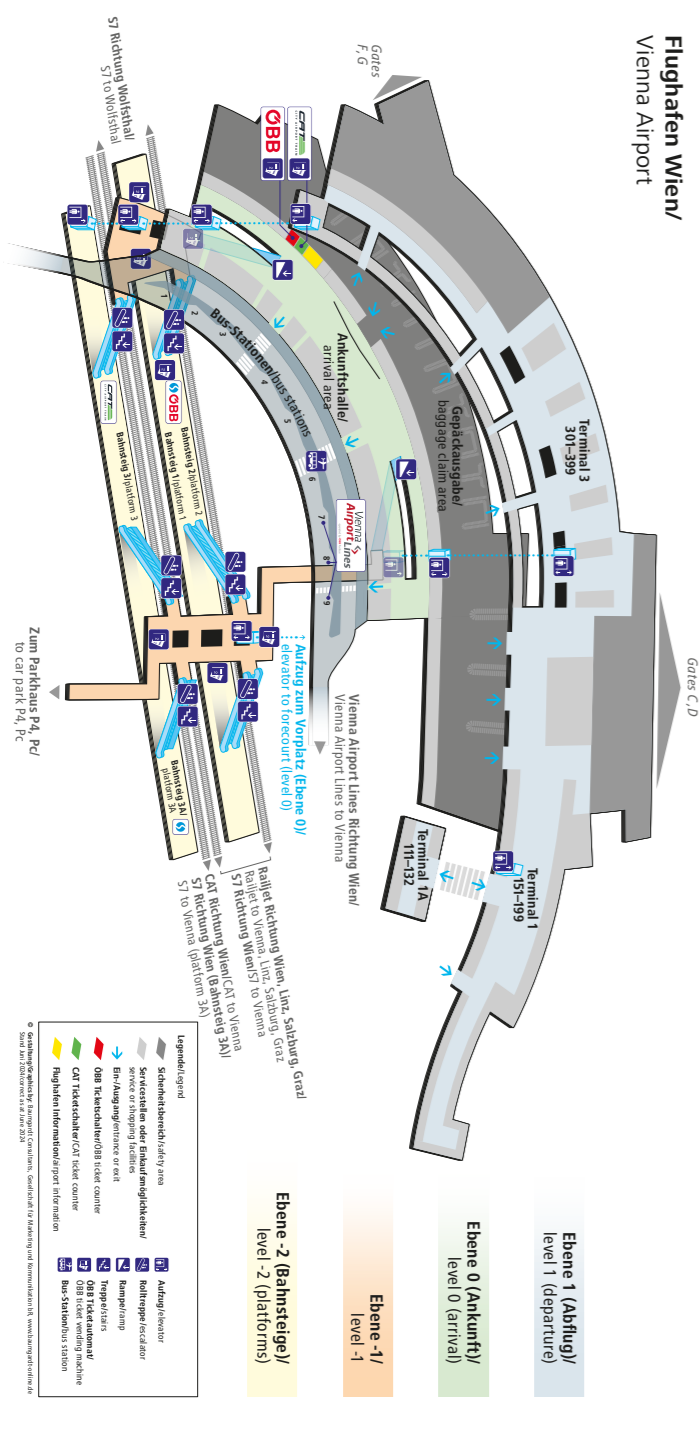

Zug zum Flug

SCHNELL UND BEQUEM MIT DEN ÖBB ZUM FLUGHAFEN WIEN

& WAS FÄHRST DU?

HEUTE. FÜR MORGEN. FÜR UNS.

15.12.2024 – 13.12.2025
oebb.at/flughafen

RAIL&FLY AUSTRIA

Bequem vom Zug zum Flug und in die ganze Welt:

Bei Flugbuchungen ab Wien kann mit RAIL&FLY AUSTRIA die Bahnfahrt zum/vom Flughafen Wien gleich mit gebucht werden. Einsteigen und in den Urlaub abheben – das ist von allen ÖBB Bahnhöfen und Haltestellen in ganz Österreich möglich!

Buchbar ist das RAIL&FLY-Angebot direkt über die Vertriebskanäle der teilnehmenden Airlines.

So erhalten Sie Ihr RAIL&FLY-Ticket

Nach der erfolgten Buchung für die kombinierte Bahn/Flug-Reise müssen Sie noch vor Reiseantritt für die Bahnreise einchecken. Der Check-In ist bereits 72 Stunden vor Abfahrt des gebuchten Zuges möglich und erfolgt online auf www.accesrail.com/checkin. Danach einfach das Bahnticket bequem ausdrucken. Optional können Sie gegen eine Service-Gebühr von 3,50 Euro auch in einem ÖBB Reisezentrum einchecken. In diesem Fall wird eine Sitzplatzreservierung durchgeführt. Das Bahnticket ist für eine stressfreie An- und Rückreise nicht nur am Ankunfts- und Abflugtag gültig, sondern auch einen Tag vor Abflug und einen Tag nach Ankunft des Fliegers. Alle Infos zu RAIL&FLY AUSTRIA finden Sie unter www.oebb.at/flughafen www.accesrail.com/products

AUSTRIAN AIRail – FLUG FÄHRT AB INNSBRUCK, SALZBURG, LINZ UND GRAZ