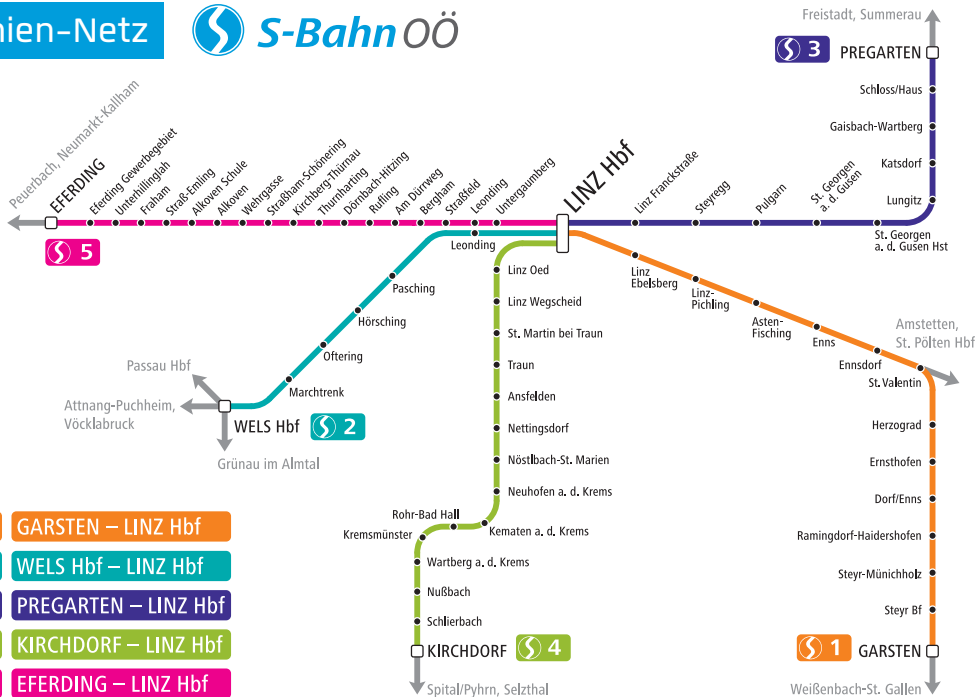

Linien-Netz

1 GARSTEN – LINZ Hbf

2 WELS Hbf – LINZ Hbf

3 PREGARTEN – LINZ Hbf

4 KIRCHDORF – LINZ Hbf

5 EFERDING – LINZ Hbf