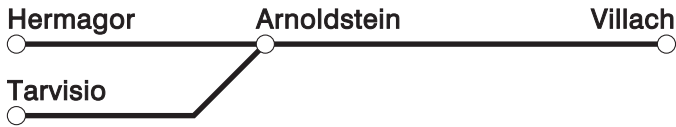

Beschränkter Platz für Fahrräder. Gruppen mit Fahrrädern Anmeldung beim **ÖBB** Kund:innenservice 05-1717

SB Zustieg im Nahverkehr (REX, R, S-Bahn) nur mit gültigem Ticket, ausgenommen in Stationen ohne Möglichkeit zum Ticketkauf.

		Ö4 4828 2.	Ö5 4976 2.	Ö4 4830 2.	Ö5 4978 2.	Ö4 4832 2.	Ö5 4980 2.	Ö4 4834 2.	Ö5 4984 2.	Ö4 4842 2.	Ö5 4982 2.	nightjet 236 2.	nightjet 1236 2.	nightjet 40236 2.	Ö5 4990 2.	Ö4 4846 2.	Ö5 4992 2.	Ö4 4838 2.	
zusätzliche Hinweise		[Icons]																	
von		Rosenbach			Rosenbach			Rosenbach			Rosenbach			Venezia S. Lucia	Venezia S. Lucia	Venezia S. Lucia	Ledenitzen	Ledenitzen	
Hermagor	ab	18 44		19 44		20 44		21 44		22 44								20 0 44	
Vellach-Khünburg		x18 48		x19 48		x20 48		x21 48		x22 48								x0 48	
Pressegger See		x18 51		x19 51		x20 51		x21 51		x22 51								x0 51	
Görtschach-Förolach		x18 55		x19 55		x20 55		x21 55		x22 55								x0 55	
St. Stefan-Vorderberg		19 02		20 02		21 02		22 02		23 02								1 02	
Emmersdorf im Gailtal		x19 06		x20 06		x21 06		x22 06		x23 06								x1 06	
Nötsch		19 11		20 11		21 11		22 11		23 11								1 11	
Arnoldstein	an	19 21		20 21		21 21		22 21		23 21								1 21	
Tarvisio Boscoverde	ab											1E	0 05	1E	0 05	1E	0 05		
Thörl-Maglern																			
Arnoldstein	an																		
Arnoldstein	ab	19 22		20 22		21 22		22 22		23 22								1 22	
Pöckau		x19 25		x20 25		x21 25		x22 25		x23 25								x1 25	
Neuhaus a. d. Gail		19 28		20 28		21 28		22 28		23 28								1 28	
Fürnitz		19 31		20 31		21 31		22 31		23 31								1 31	
Villach Warmbad		19 35	19 58	20 35	20 58	21 35	21 58	22 35	1 22 58	23 35	23 58				20	0 31	0 35	20 1 11	
Villach Westbahnhof		19 39	20 02	20 39	21 02	21 39	22 02	22 39	23 02	23 39	0 02				20	0 34	0 39	1 14	
Villach Hbf	an	19 42	20 04	20 42	21 04	21 42	22 04	22 42	1 23 04	23 42	0 04				20	0 37	0 42	20 1 16	
nach												Stuttgart Hbf	Wien Hbf	Wien Hbf					
Villach Hbf	ab		1E 20 13	1E 20 47	1E 21 12		1E 22 12	1E 22 47	1E 23 12	1E 23 47	1E 0 12				1E	0 42	0 45	1E 0 42	
Klagenfurt Hbf	an		1E 20 38	1E 21 19	1E 21 42		1E 22 42	1E 23 19	1E 23 42	1E 0 15	1E 0 42				1E	1 05	1 26	20 2 26	
Wien Hbf	an		1E 0 36												1E	7 58			

- 1E nur 8.9.-13.12.
- 1E nur 15.12.-13.7.
- 1E nur 14.7.-13.12.
- 1E ⑦ auch 23.12.; 6.1.; 17.,21.4.; 9.6.; 8.12.; nicht 5.1.; 20.4.; 8.6.; 7.12.
- 1E in den Nächten nach Sonntag; auch in den Nächten nach 23.12.; 6.1.; 17.,21.4.; 9.6.; 8.12.; nicht in den Nächten nach 5.1.; 20.4.; 8.6.; 7.12.
- 1E nur in den Nächten nach 14.7.-13.12.
- 1E nur 17.12.-15.7.
- 1E nicht 16.12.-14.7.
- 1E nur 16.12.-14.7.
- 20 ⑦ nur 28.12.-2.11.; auch 1.1.; 1.,29.5.; 19.6.; 29.7.-1.8.; nicht 11.1.-2.2.; 22.2.-6.4.; 26.,27.4.; 10.5.-25.5.; 13.9.-19.10.
- 20 in den Nächten nach Freitag, Samstag; nur in den Nächten nach 27.12.-1.11.; auch in den Nächten nach 31.12.; 30.4.; 28.5.; 18.6.; 28.7.-31.7.; nicht in den Nächten nach 10.1.-1.2.; 21.2.-5.4.; 25.,26.4.; 9.5.-24.5.; 12.9.-18.10.
- 1E nicht 16.12.-20.12.; 23.12.; 7.1.-10.1.; 13.1.-17.1.; 20.1.-24.1.; 27.1.-31.1.; 3.2.-7.2.; 17.2.-21.2.; 24.2.-28.2.; 3.3.-7.3.; 10.3.-14.3.; 17.3.-21.3.; 24.3.-28.3.; 31.3.-4.4.; 7.4.-11.4.; 22.4.-25.4.; 28.4.-30.4.; 2.5.; 5.5.-9.5.; 12.5.-16.5.; 19.5.-23.5.; 26.5.-28.5.; 30.5.; 2.6.-6.6.; 10.6.-13.6.; 16.6.-18.6.; 20.6.; 23.6.-27.6.; 30.6.-4.7.